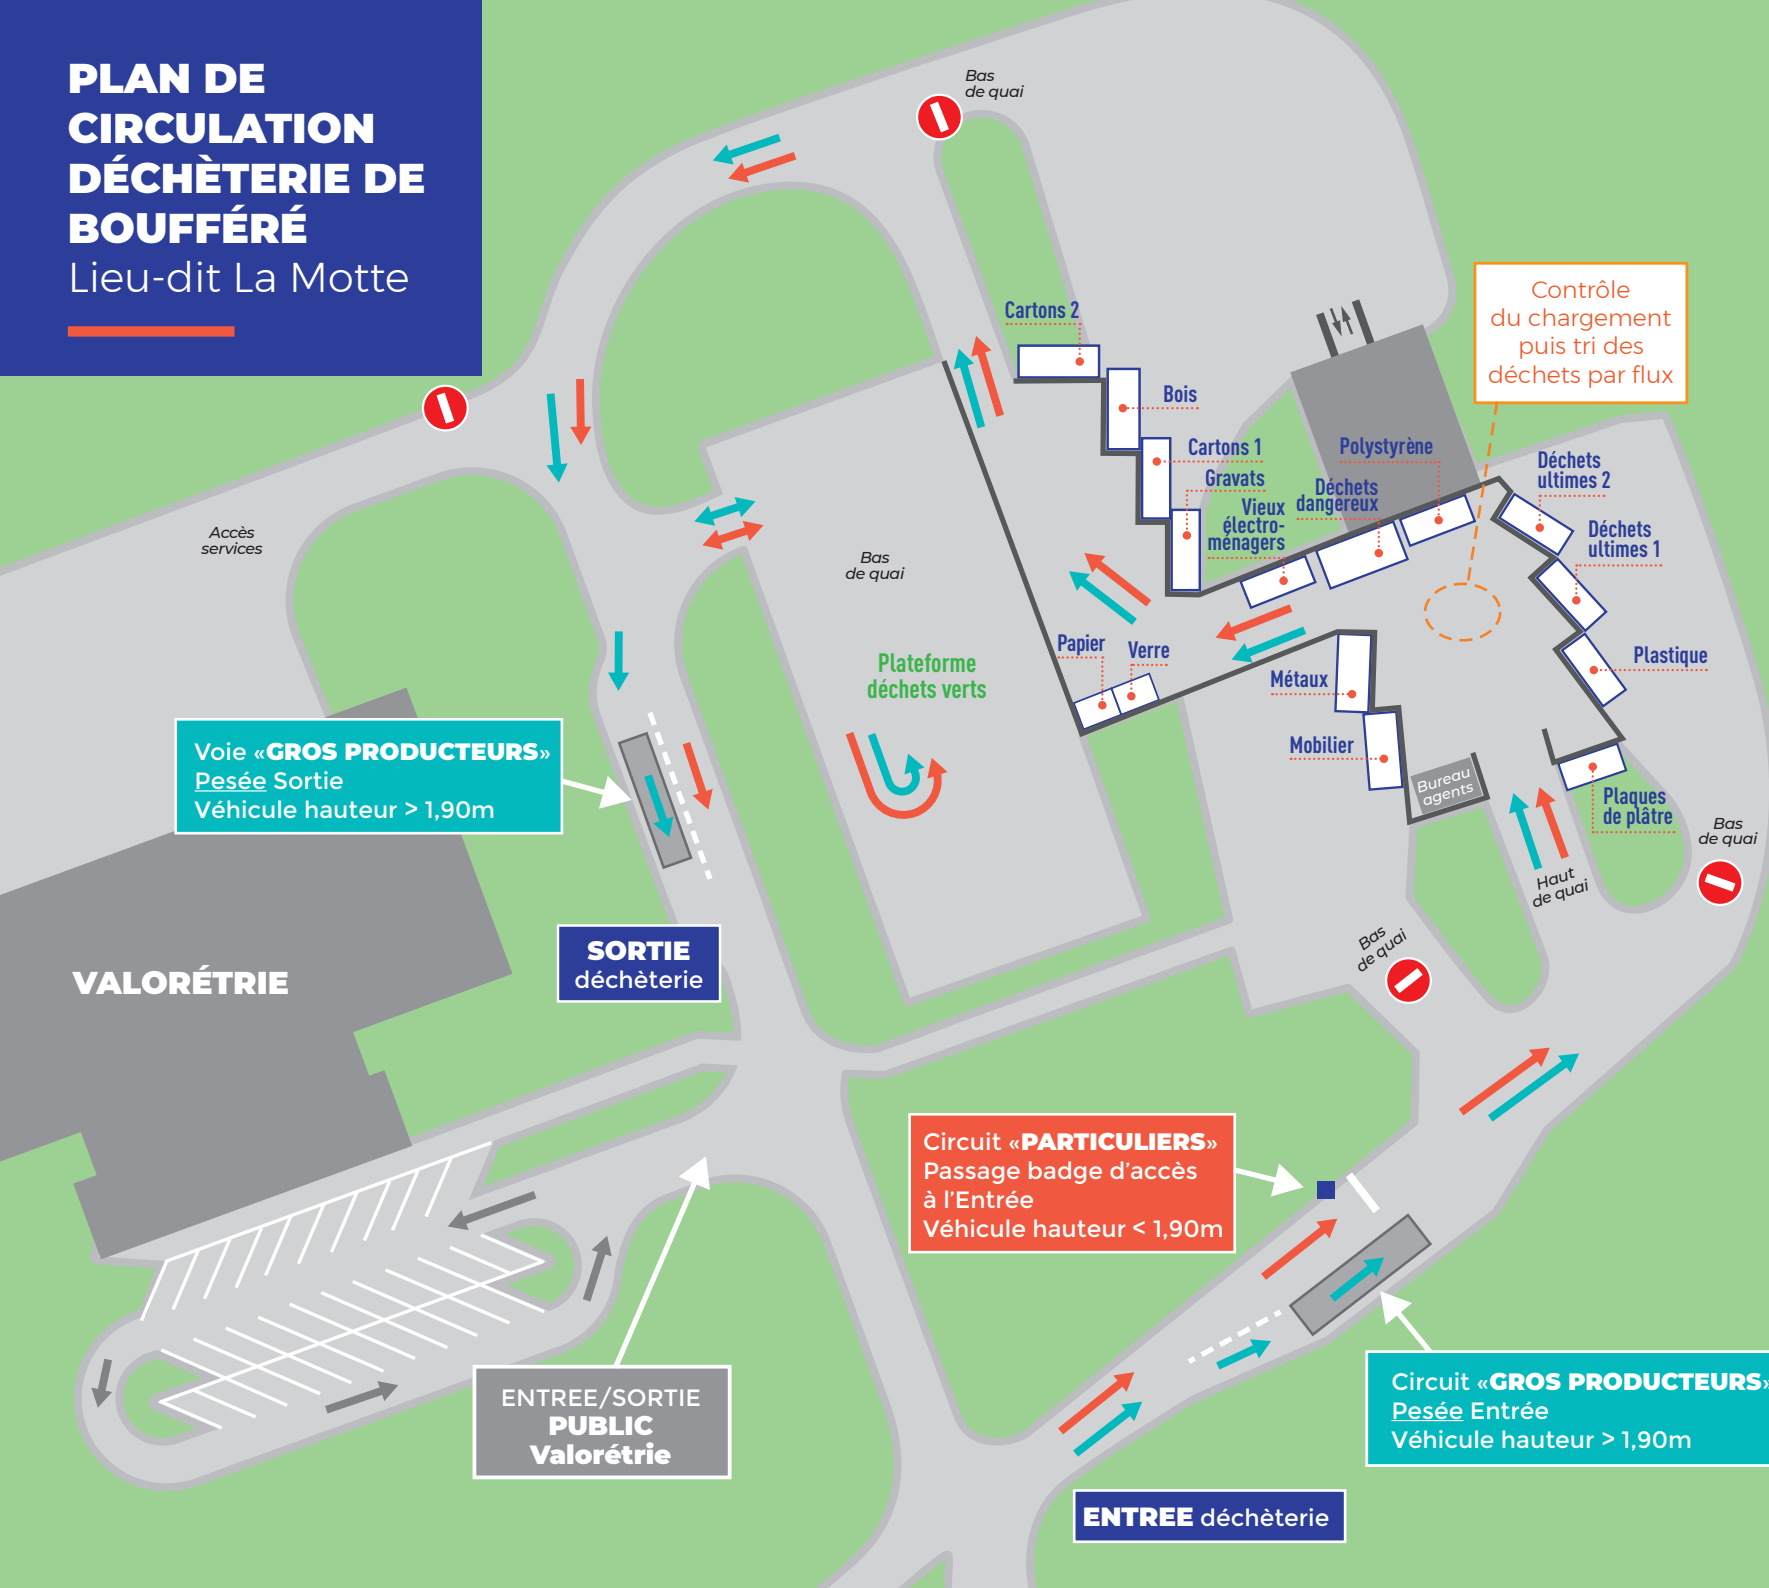

LA VALORÉTRIE à côté de la déchèterie de La Motte, Boufféré / Montaigu-Vendée

Tout habitant du territoire peut déposer des objets ou matériaux sur une des 3 déchèteries. Parmi ces objets, certains présentent un intérêt en terme de réemploi ou de démantèlement. Les agents de déchèterie mettent de côté ces objets ou matériaux. Ils seront transportés jusqu'à la Valorétrie pour y trouver une seconde vie. Ainsi, seuls les dépôts sur les déchèteries alimentent la Valorétrie.

L'accès est interdit aux tracteurs et véhicules de plus de 3,5 tonnes.

L'accès des véhicules d'une hauteur supérieure à 1,90 m s'effectue par le pont bascule situé sur chaque déchèterie.

Une pesée en entrée et en sortie de chaque déchèterie est réalisée. Le service rendu est ensuite facturé à l'utilisateur selon le poids déposé et en fonction du flux apporté.

**TERRES DE
MONTAIGU**

Communauté de communes
Montaigu-Rocheservière

PLAN DE CIRCULATION DÉCHÈTERIE DE BOUFFÉRE

Lieu-dit La Motte

HORAIRES

Lundi	8h-12h 15h-18h
Mardi	9h-13h 15h-18h
Mercredi	9h-13h 14h-18h
Jeudi	9h-13h 15h-18h
Vendredi	9h-13h 14h-18h
Samedi	9h-13h 14h-18h